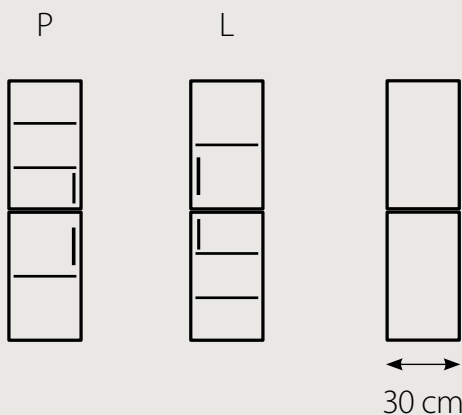

36
Okrągła

36 x 36
Kwadratowa

50 x 36
Owalna
(dostępna w modelu 80)

60 x 36
Owalna
(dostępna w modelu 80)

55 x 36
Prostokątna
(dostępna w modelu 80)

5 Typ uchwytu w szufladzie

Sprawdź aktualne ceny
Zeskanuj QR kod

4 Typ uchwytu w szufladzie

Sprawdź aktualne ceny
Zeskanuj QR kod

Essential SLIM

1 Wymiary

Szafki dostępne w dowolnym kolorze z palety RAL
+40% ceny

ZALETY

- słupek wiszący
- półki wewnątrz szafki
- uzupełnienie serii "Essential"
- uchwyt czarny / biały lub tip-on