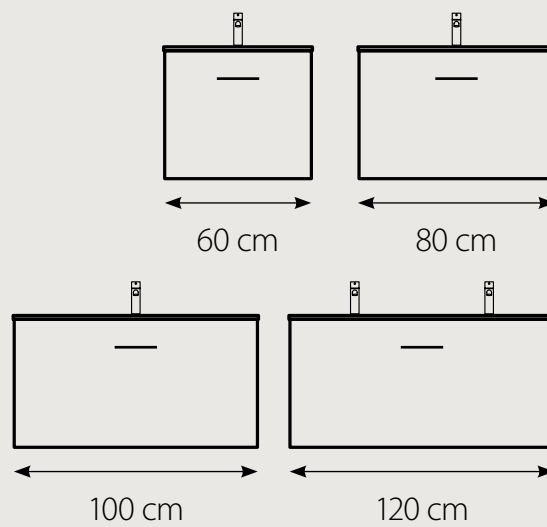

60 x 36
Owalna
(dostępna w modelu
80 i 100)

55 x 36
Prostokątna
(dostępna w modelu
80 i 100)

5 Typ uchwyty w szufladzie

Sprawdź aktualne ceny
Zeskanuj QR kod

Diamond

1 Wymiary

Szafki dostępne w dowolnym kolorze z palety RAL
+40% ceny