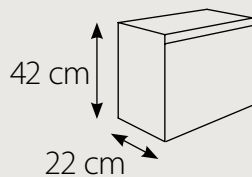

Diamond mini

1 Wymiary