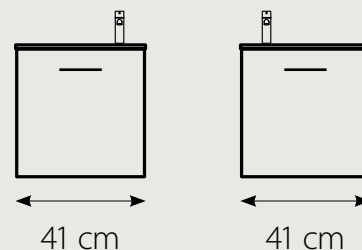

Diamond mini

1 Wymiary