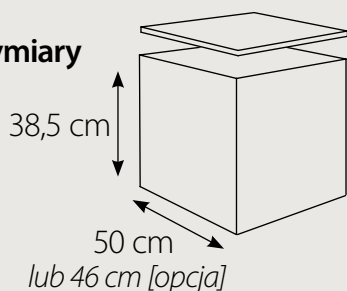

Black Rocks

Colmena

12 mm

4 Typ uchwyty w szufladzie

Sprawdź aktualne ceny
Zeskanuj QR kod

Essential Wooden CARGO

1 Wymiary

pojemność kosza - 50 L