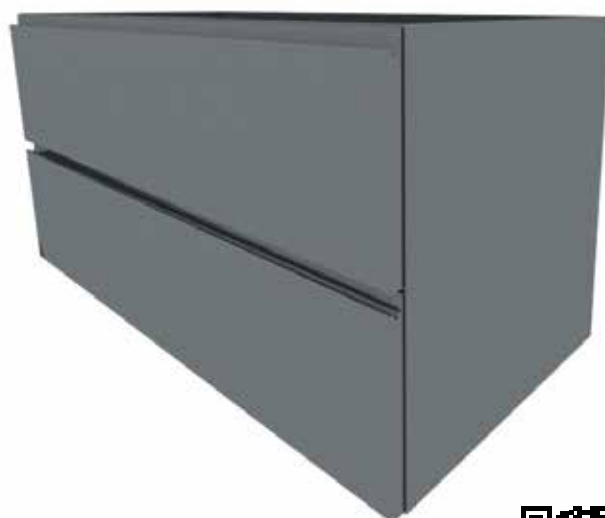

3 Blaty

Albero	White Rocks	Marmo	Bianco Nero	Grafite	Black Rocks	Colmena
26 mm						12 mm

4 Typ uchwyty w szufladzie

Sprawdź aktualne ceny
Zeskanuj QR kod

Essential CARGO

pojemność kosza - 50 L

ZALETY

- wyciągany kosz materiałowy (montaż na rzep)
- uzupełnienie serii "Essential"
- uchwyt czarny / biały lub tip-on