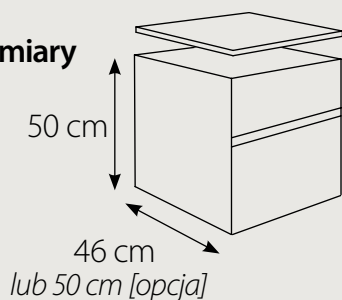

Essential Wooden

1 Wymiary

2 Kolory

3 Blaty

26 mm

12 mm