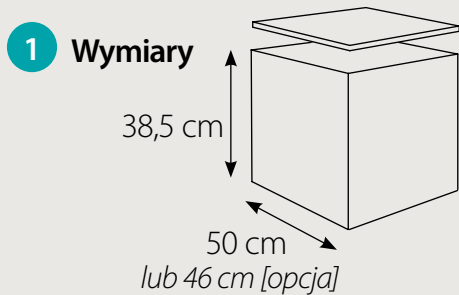

Wooden Classic

2 Kolor

mat lub połysk

STANDARD

KOLORY DODATKOWE +20% ceny

plyta MDF lakierowana

3 Blaty

26 mm

12 mm

4 Rodzaj umywalk

(tylko dla głębokości szafki 50 cm)

5 Typ uchwytu w szufladzie

Sprawdź aktualne ceny
Zeskanuj QR kod