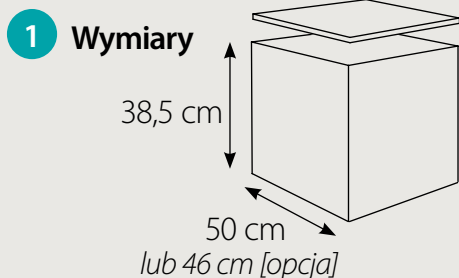

3 Blaty

Albero	White Rocks	Marmo	Bianco Nero	Grafite	Black Rocks	Colmena
26 mm						12 mm

4 Typ uchwyty w szufladzie

Sprawdź aktualne ceny
Zeskanuj QR kod

Essential CARGO

pojemność kosza - 50 L

ZALETY

- wyciągany kosz materiałowy (montaż na rzep)
- uzupełnienie serii "Essential"
- uchwyt czarny / biały lub tip-on