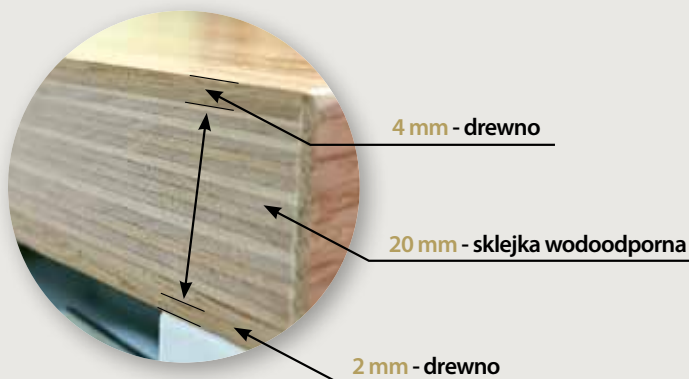

SLIM

CLASSIC

Blaty DREWNIANE

najwyższa jakość oraz naturalne piękno.

Albero

Drewniane blaty o grubości 26mm to idealna propozycja przede wszystkim do aranżacji loftowych. Piękno blatów drewnianych tkwi w możliwości dopasowania go do niemal każdej aranżacji. To gwarancja unikalnego stylu i trwałego materiału!