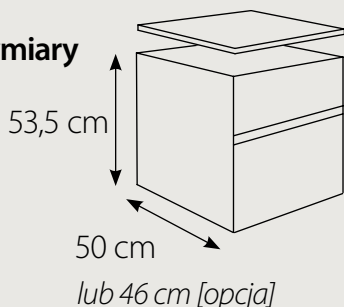

Smooth

1 Wymiary

2 Kolory

mat lub połysk	RAL 9005 czarny	RAL 9003 biały	RAL 5003 niebieski	RAL 7046 popiel	RAL 6005 but. zieleń	RAL 1015 ecru
STANDARD			KOLORY DODATKOWE +20% ceny			
płyta MDF lakierowana						

3 Blaty

Albero	White Rocks	Marmo	Bianco Nero	Grafite	Black Rocks	Colmena
26 mm						12 mm

4 Rodzaj umywalk

(tylko dla głębokości szafki 50 cm)

5 Typ uchwyty w szufladzie

Sprawdź aktualne ceny
Zeskanuj QR kod