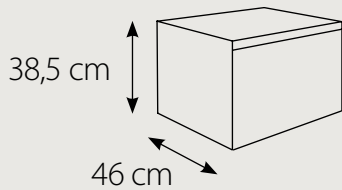

3 Blaty

Albero	White Rocks	Marmo	Bianco Nero	Grafite	Black Rocks	Colmena
26 mm						12 mm

4 Rodzaj umywalk

(tylko dla głębokości szafki 50 cm)

36
Okrągła

36 x 36
Kwadratowa

50 x 36
Owalna
(dostępna w modelu
80 i 100)

60 x 36
Owalna
(dostępna w modelu
80 i 100)

55 x 36
Prostokątna
(dostępna w modelu
80 i 100)

5 Typ uchwyty w szufladzie

Sprawdź aktualne ceny
Zeskanuj QR kod

Diamond

1 Wymiary

Szafki dostępne w dowolnym kolorze z palety RAL
+40% ceny