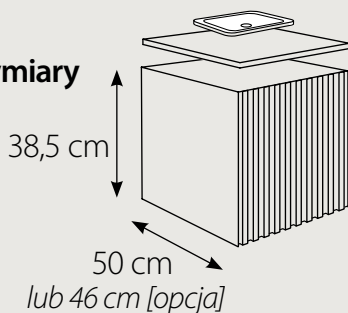

cichy domyk (soft close)

4 Typ uchwyty szuflady

Uchwyt frezowany

Bez uchwyty (tip on)

Uchwyt:
• czarny
• biały

Szafki dostępne w dowolnym kolorze z palety RAL
+40% ceny

Wooden

1 Wymiary