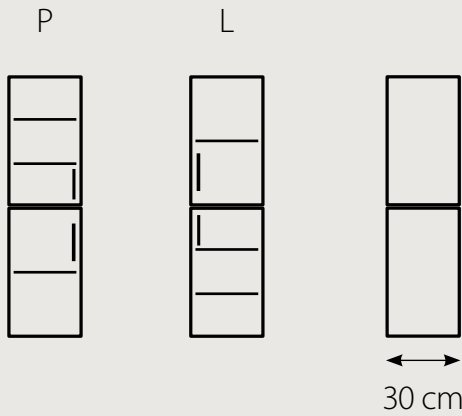

Zeskanuj QR kod

Wooden Classic SLIM

1 Wymiary

ZALETY

- słupek wiszący
- półki wewnątrz szafki
- uzupełnienie serii "Wooden"
- uchwyt czarny / biały lub tip-on

2 Kolor

drewno naturalny dąb

RAL 9005 czarny