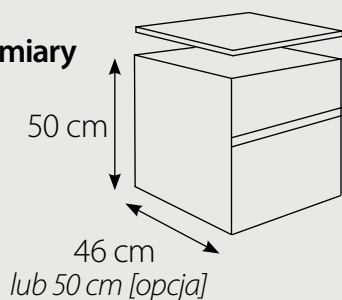

Essential

1 Wymiary

2 Kolory

mat lub połysk	RAL 9005 czarny	RAL 9003 biały	RAL 5003 niebieski	RAL 7046 popiel	RAL 6005 but. zieleń	RAL 1015 ecru
STANDARD			KOLORY DODATKOWE +20% ceny			
płyta MDF lakierowana						

3 Blaty

Albero	White Rocks	Marmo	Bianco Nero	Grafite	Black Rocks	Colmena
26 mm						12 mm