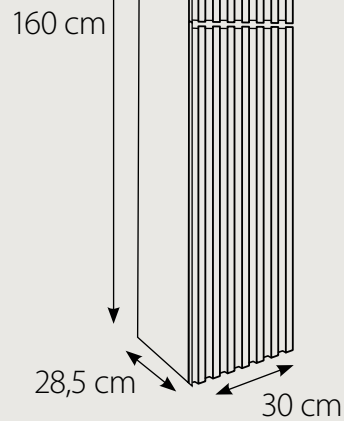

36
Okrągła

36 x 36
Kwadratowa

50 x 36
Owalna
(dostępna w modelu 80)

60 x 36
Owalna
(dostępna w modelu 80)

55 x 36
Prostokątna
(dostępna w modelu 80)

5 Typ uchwytu w szufladzie

Sprawdź aktualne ceny
Zeskanuj QR kod

Colmena

12 mm

4 Typ uchwytu w szufladzie

Sprawdź aktualne ceny
Zeskanuj QR kod

Wooden SLIM

1 Wymiary

ZALETY

- słupek wiszący
- półki wewnątrz szafki
- uzupełnienie serii "Wooden"
- uchwyt czarny / biały lub tip-on