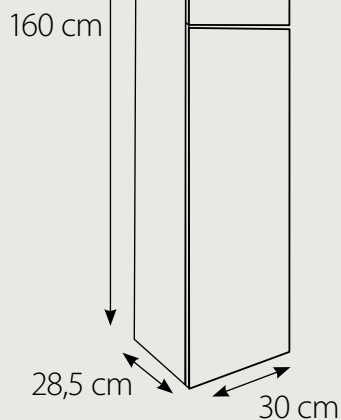

36
Okrągła

36 x 36
Kwadratowa

50 x 36
Owalna
(dostępna w modelu 80)

60 x 36
Owalna
(dostępna w modelu 80)

55 x 36
Prostokątna
(dostępna w modelu 80)

5 Typ uchwytu w szufladzie

Sprawdź aktualne ceny
Zeskanuj QR kod

4 Typ uchwytu w szufladzie

Sprawdź aktualne ceny
Zeskanuj QR kod

Essential SLIM

1 Wymiary

Szafki dostępne w dowolnym kolorze z palety RAL
+40% ceny

ZALETY

- słupek wiszący
- półki wewnątrz szafki
- uzupełnienie serii "Essential"
- uchwyt czarny / biały lub tip-on