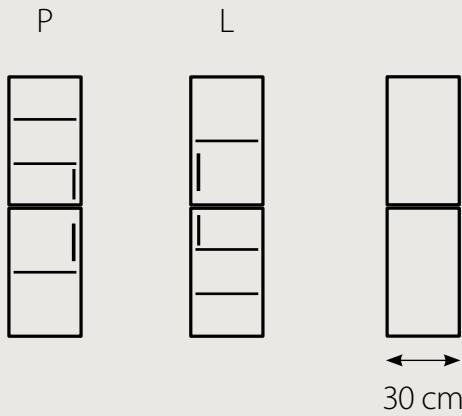

Colmena

12 mm

4 Typ uchwytu w szufladzie

Sprawdź aktualne ceny
Zeskanuj QR kod

Wooden SLIM

1 Wymiary

ZALETY

- słupek wiszący
- półki wewnątrz szafki
- uzupełnienie serii "Wooden"
- uchwyt czarny / biały lub tip-on