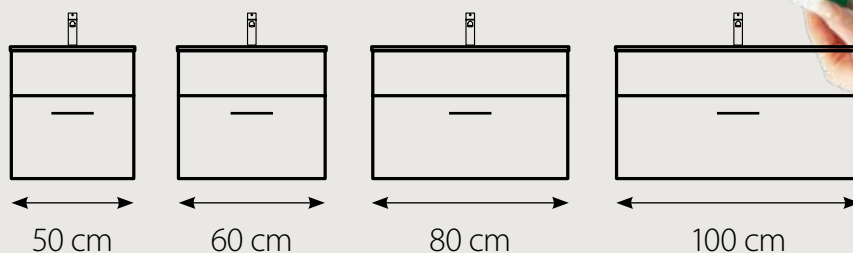

Smooth

1 Wymiary

2 Kolory

mat lub połysk	RAL 9005 czarny	RAL 9003 biały	RAL 5003 niebieski	RAL 7046 popiel	RAL 6005 but. zieleń	RAL 1015 ecru
STANDARD			KOLORY DODATKOWE +20% ceny			
płyta MDF lakierowana						

3 Blaty

Albero	White Rocks	Marmo	Bianco Nero	Grafite	Black Rocks	Colmena
26 mm						12 mm

4 Rodzaj umywalk

(tylko dla głębokości szafki 50 cm)

5 Typ uchwyty w szufladzie

Sprawdź aktualne ceny
Zeskanuj QR kod