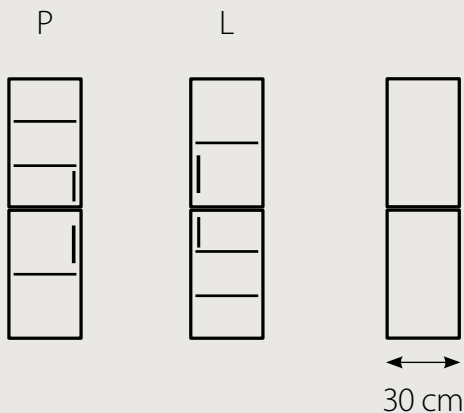

36
Okrągła

36 x 36
Kwadratowa

50 x 36
Owalna
(dostępna w modelu 80)

60 x 36
Owalna
(dostępna w modelu 80)

55 x 36
Prostokątna
(dostępna w modelu 80)

5 Typ uchwytu w szufladzie

Sprawdź aktualne ceny
Zeskanuj QR kod

Essential Wooden SLIM

1 Wymiary

ZALETY

- słupek wiszący
- półki wewnątrz szafki
- uzupełnienie serii "Essential"
- uchwyt czarny / biały lub tip-on

2 Kolor

drewno
naturalny dąb

3 Typ uchwytu w szufladzie

Sprawdź aktualne ceny
Zeskanuj QR kod