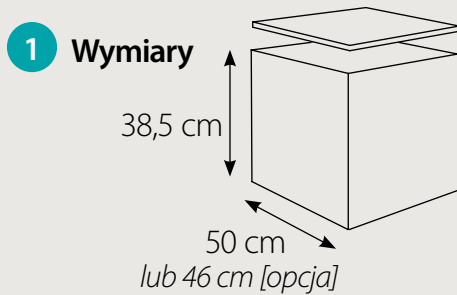

(tylko dla głębokości szafki 50 cm)

5 Typ uchwytu w szufladzie

Sprawdź aktualne ceny
Zeskanuj QR kod

Wooden Classic CARGO

pojemność kosza - 50 L

ZALETY

- wyciągany kosz materiałowy (montaż na rzep)
- uzupełnienie serii "Wooden"
- uchwyt czarny / biały lub tip-on