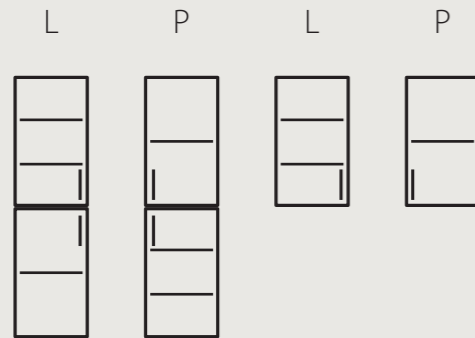

4 Typ uchwytu w szufladzie

Sprawdź aktualne ceny
Zeskanuj QR kod

Wooden SLIM

Wooden SLIM Mini

1 Wymiary

ZALETY

- słupek wiszący
- półki wewnątrz szafki
- uzupełnienie serii "Wooden"
- uchwyt czarny / biały lub tip-on