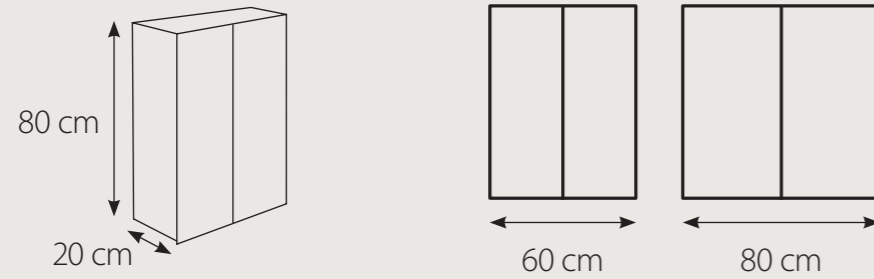

1 Wymiary

2 Kolory

3 Blaty

Wooden Vanity

klasyczna i elegancka toaletka

1 Wymiary

2 Kolory

3 Blaty

Wooden Horizon

1 Wymiary

ZALETY

- słupek wiszący nad "geberit"
- półki wewnątrz szafki
- uzupełnienie serii "Wooden"
- tip-on / bez uchwyty

2 Kolory

DĄB naturalny

DĄB bielony

DĄB mglisty