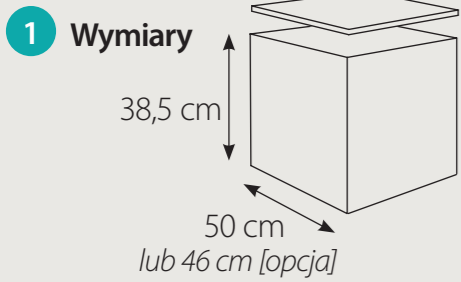

Black Rocks

Colmena

4 Typ uchwyty w szufladzie

Sprawdź aktualne ceny
Zeskanuj QR kod

Wooden Classic CARGO

pojemność kosza - 50 L

ZALETY

- wyciągany kosz materiałowy (montaż na rzep)
- uzupełnienie serii "Wooden"
- uchwyt czarny / biały lub tip-on