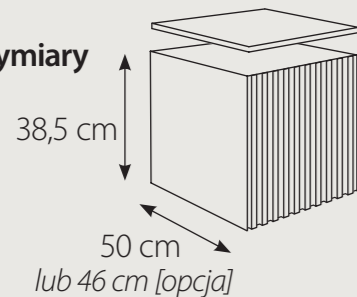

4 Rodzaj umywalk

5 Typ uchwytu w szufladzie

Sprawdź aktualne ceny
Zeskanuj QR kod

Wooden CARGO

1 Wymiary

2 rodzaje Front

Opcja **PLUS**
zaokrąglenie
narożnika **L** i/lub **P**

ZALETY