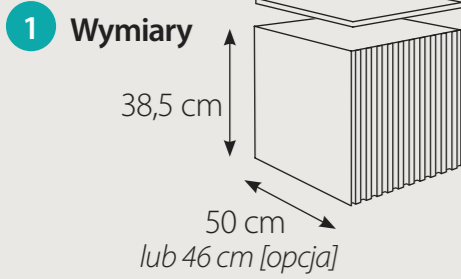

Wooden

2 Kolory