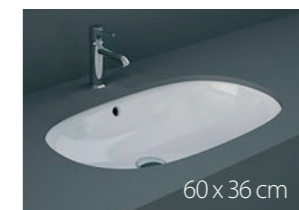

Umywalki podblatowe

36 cm

36 x 36 cm

50 x 36 cm

60 x 36 cm

55 x 36 cm

2 Zawieszki

Zawieszki wykorzystywane w produkcji naszych szafek to synonim wytrzymałości. Potrafią utrzymać nawet 120 kg obciążenia. Zostały wykonane ze stali i pozwalają na regulację w pionie i poziomie.