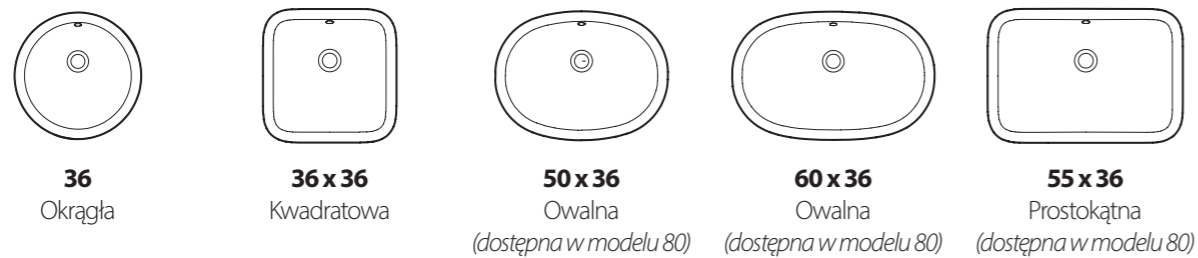

cichy domyk (soft close)

4 Typ uchwyty szuflady

Uchwyt frezowany

Bez uchwytu (tip on)

Uchwyt:
• czarny
• biały

Wooden

2 Kolory

3 Blaty

4 Rodzaj umywalk

5 Typ uchwytu w szufladzie

Sprawdź aktualne ceny
Zeskanuj QR kod

Wooden CARGO

1 Wymiary

2 rodzaje Front

Opcja **PLUS**
zaokrąglenie
narożnika **L** i/lub **P**

ZALETY