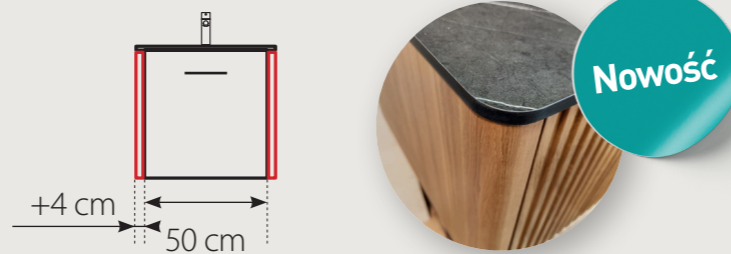

Wooden

2 Kolory

3 Blaty

4 Rodzaj umywalk

5 Typ uchwytu w szufladzie

Sprawdź aktualne ceny
Zeskanuj QR kod