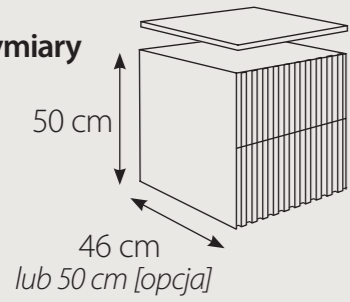

Wooden DUO

1 Wymiary