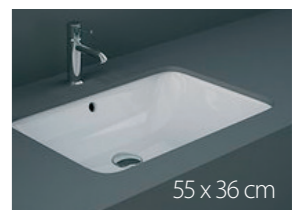

Umywalki podblatowe

36 cm

36 x 36 cm

50 x 36 cm

60 x 36 cm

55 x 36 cm

2 Zawieszki

Zawieszki wykorzystywane w produkcji naszych szafek to synonim wytrzymałości. Potrafią utrzymać nawet 120 kg obciążenia. Zostały wykonane ze stali i pozwalają na regulację w pionie i poziomie.