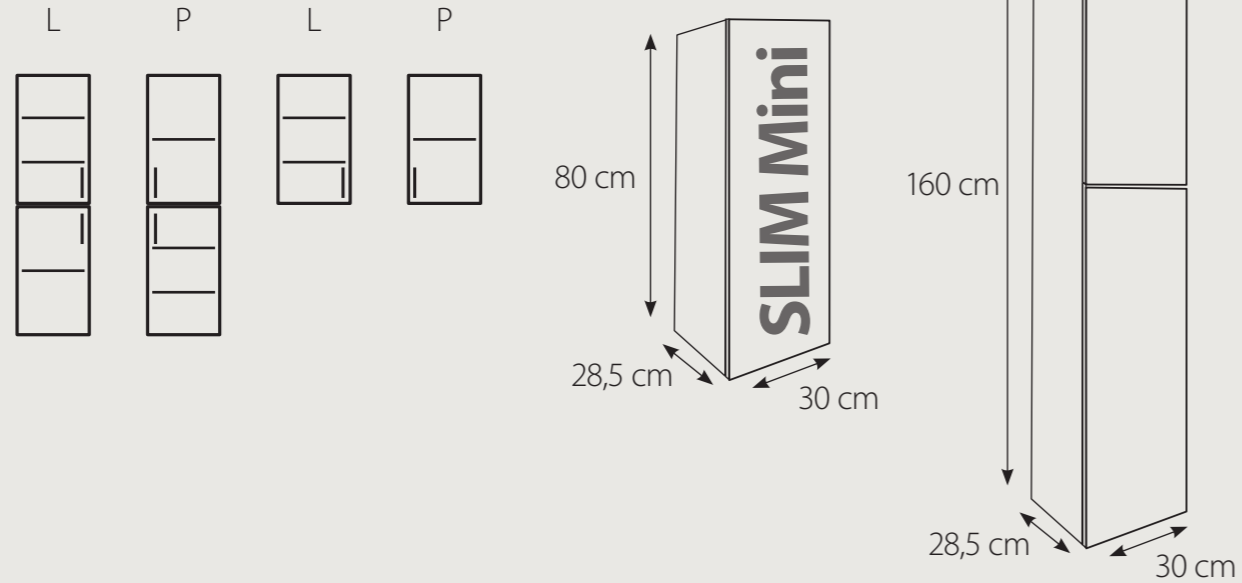

2 Kolory

DĄB naturalny

DĄB bielony

DĄB mglisty

DĄB węgiel

3 Blaty

Albero

26 mm

Sprawdź aktualne ceny
Zeskanuj QR kod

Wooden Classic SLIM

Wooden Classic SLIM Mini

1 Wymiary

ZALETY

- słupek wiszący
- półki wewnątrz szafki
- uzupełnienie serii "Wooden"
- uchwyt czarny / biały lub tip-on