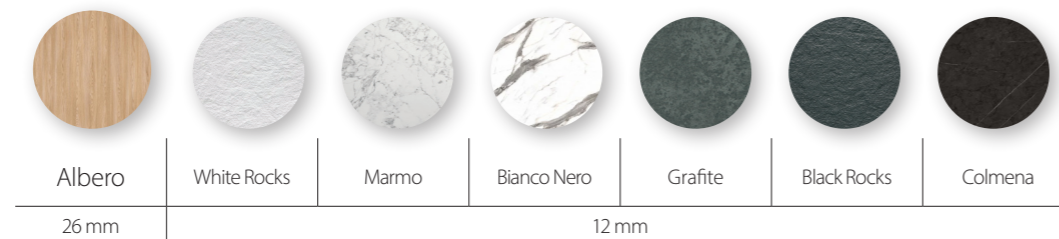

cichy domyk (soft close)

4 Typ uchwyty szuflady

Uchwyt frezowany

Bez uchwytu (tip on)

Uchwyt:
• czarny
• biały

Wooden

2 Kolory

3 Blaty

1 Wymiary

2 rodzaje Front

Opcja **PLUS**
zaokrąglenie
narożnika **L** i/lub **P**

2 Kolory

DĄB naturalny

DĄB bielony

DĄB mglisty

DĄB węgiel

2 Kolory

DĄB naturalny

DĄB bielony

DĄB mglisty

DĄB węgiel

3 Blaty

Albero

26 mm

2 Kolory

DĄB naturalny

DĄB bielony

DĄB mglisty

DĄB węgiel

3 Typ uchwytu w szafce

Sprawdź aktualne ceny
Zeskanuj QR kod

Wooden Open