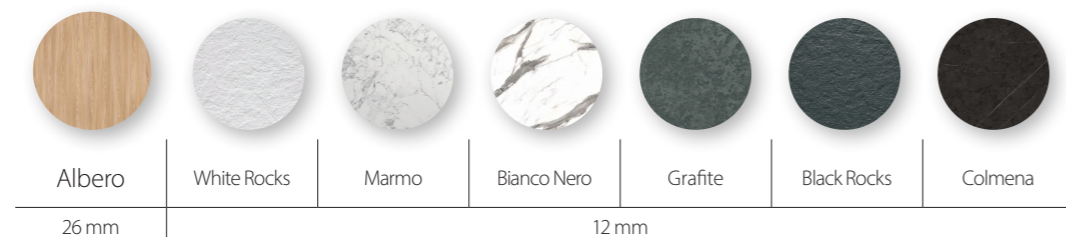

- wyciągany kosz materiałowy (montaż na rzep)
- uzupełnienie serii "Wooden"
- uchwyt czarny / biały lub tip-on

2 Kolory

DĄB naturalny

DĄB biały

DĄB mglisty

DĄB węgiel

3 Blaty

Albero

2 Kolory

DĄB naturalny

DĄB bielony

DĄB mglisty

DĄB węgiel

3 Blaty

Albero

26 mm

2 Kolory

DĄB naturalny

DĄB bielony

DĄB mglisty

DĄB węgiel

3 Typ uchwytu w szafce

Sprawdź aktualne ceny
Zeskanuj QR kod

Wooden Open