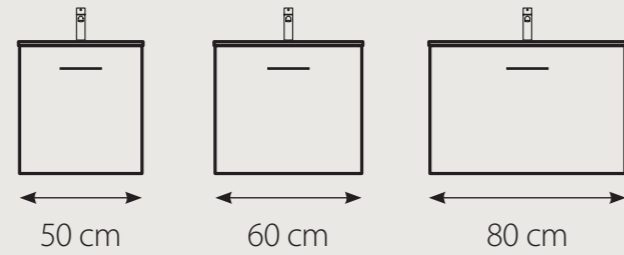

Wooden

2 Kolory