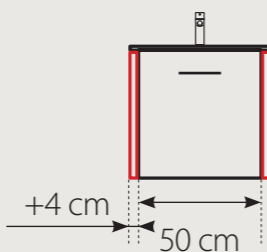

4 Rodzaj umywalk

5 Typ uchwytu w szufladzie

Sprawdź aktualne ceny
Zeskanuj QR kod

Wooden CARGO

1 Wymiary

2 rodzaje Front

Opcja **PLUS**
zaokrąglenie
narożnika **L** i/lub **P**

ZALETY