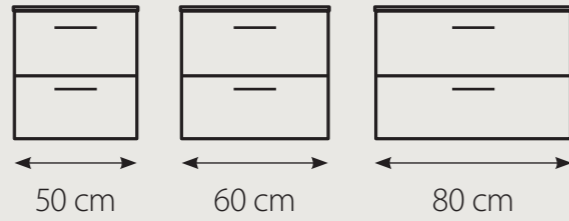

4 Typ uchwytu w szufladzie

Sprawdź aktualne ceny
Zeskanuj QR kod

Wooden SLIM

Wooden SLIM Mini

1 Wymiary

ZALETY

- słupek wiszący
- półki wewnątrz szafki
- uzupełnienie serii "Wooden"
- uchwyt czarny / biały lub tip-on

1 Wymiary

2 rodzaje Front

Opcja **PLUS**
zaokrąglenie
narożnika **L** i/lub **P**

2 Kolory

DĄB naturalny

DĄB bielony

DĄB mglisty

DĄB węgiel