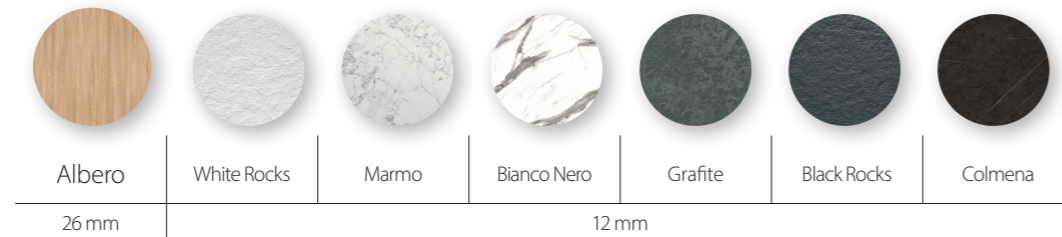

2 Kolory

DĄB naturalny

DĄB bielony

DĄB mglisty

DĄB węgiel

3 Blaty

Albero

26 mm

2 Kolory

DĄB naturalny

DĄB bielony

DĄB mglisty

DĄB węgiel

3 Typ uchwytu w szafce

Sprawdź aktualne ceny
Zeskanuj QR kod

Wooden Open

1 Wymiary

2 Kolory

3 Blaty

Wooden Vanity

klasyczna i elegancka toaletka

1 Wymiary

2 Kolory

3 Blaty