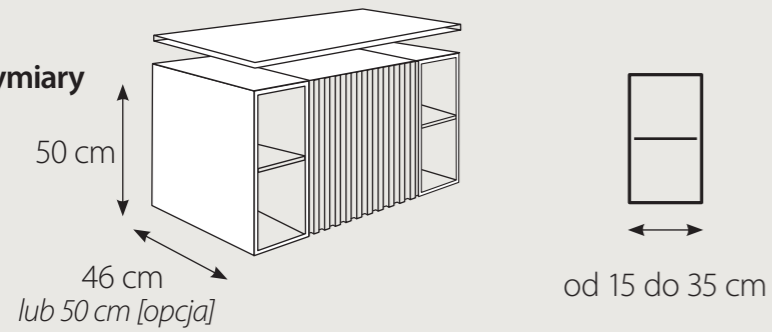

Wooden Open

1 Wymiary