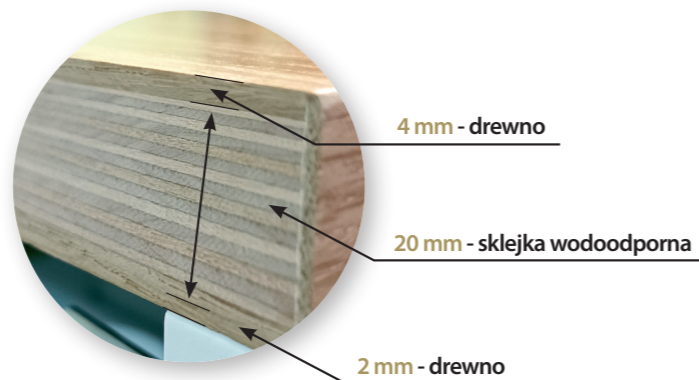

Nowość
na rynku

Blaty DREWNIANE

najwyższa jakość oraz naturalne piękno.

Albero

Drewniane blaty o grubości 26mm to idealna propozycja przede wszystkim do aranżacji loftowych. Piękno blatów drewnianych tkwi w możliwości dopasowania go do niemal każdej aranżacji. To gwarancja unikalnego stylu i trwałego materiału!

Drewniane blaty przeznaczone są tylko dla umywalk nablatowych.

Drewniane blaty o grubości 26mm to idealna propozycja przede wszystkim do aranżacji loftowych. Piękno blatów drewnianych tkwi w możliwości dopasowania go do niemal każdej aranżacji. To gwarancja unikalnego stylu i trwałego materiału!