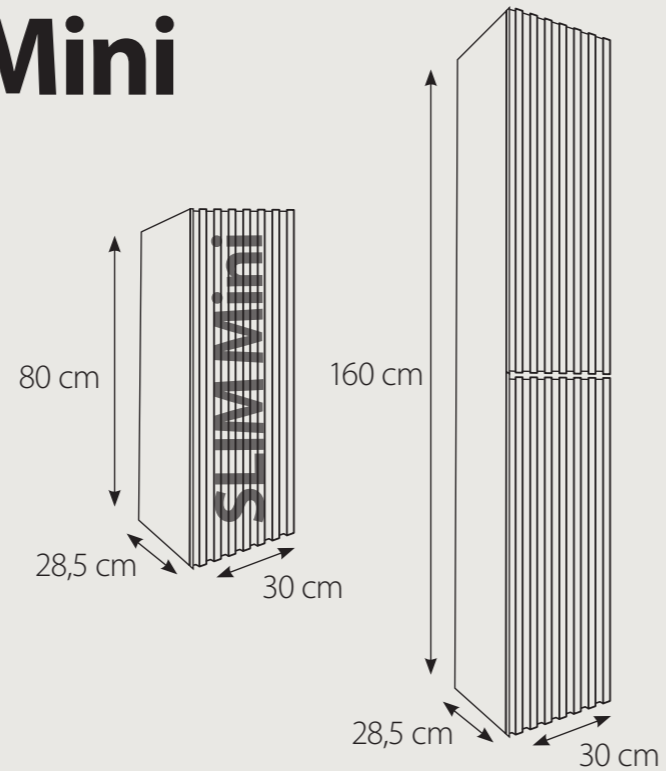

4 Typ uchwytu w szufladzie

Sprawdź aktualne ceny
Zeskanuj QR kod

Wooden SLIM

Wooden SLIM Mini

1 Wymiary

ZALETY

- słupek wiszący
- półki wewnątrz szafki
- uzupełnienie serii "Wooden"
- uchwyt czarny / biały lub tip-on