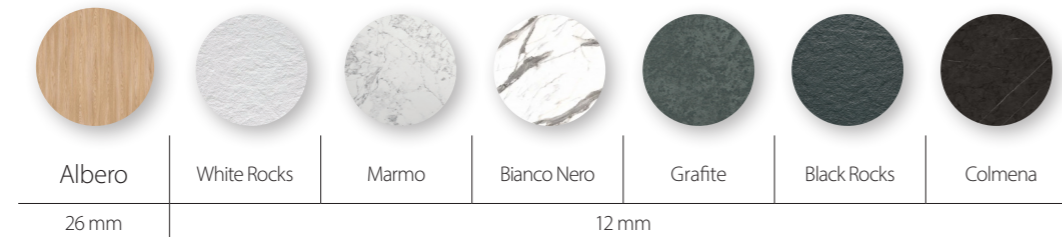

2 Kolory

DĄB naturalny

DĄB bielony

DĄB mglisty

DĄB węgiel

3 Blaty

Albero

26 mm

2 Kolory

DĄB naturalny

DĄB bielony

DĄB mglisty

DĄB węgiel

3 Typ uchwytu w szafce

Sprawdź aktualne ceny
Zeskanuj QR kod

Wooden Open

1 Wymiary

2 Kolory

3 Blaty

Wooden Vanity

klasyczna i elegancka toaletka

1 Wymiary

2 Kolory

3 Blaty

Wooden Horizon

1 Wymiary

ZALETY

- słupek wiszący nad "geberit"
- półki wewnątrz szafki
- uzupełnienie serii "Wooden"
- tip-on / bez uchwyty

2 Kolory

DĄB naturalny

DĄB bielony

DĄB mglisty