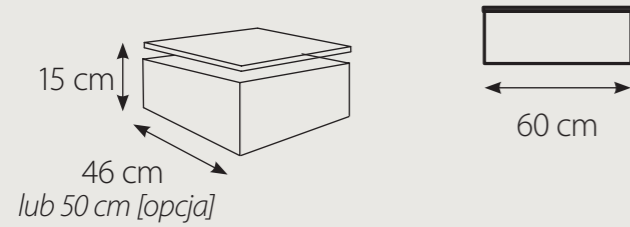

Wooden Vanity

klasyczna i elegancka toaletka

1 Wymiary